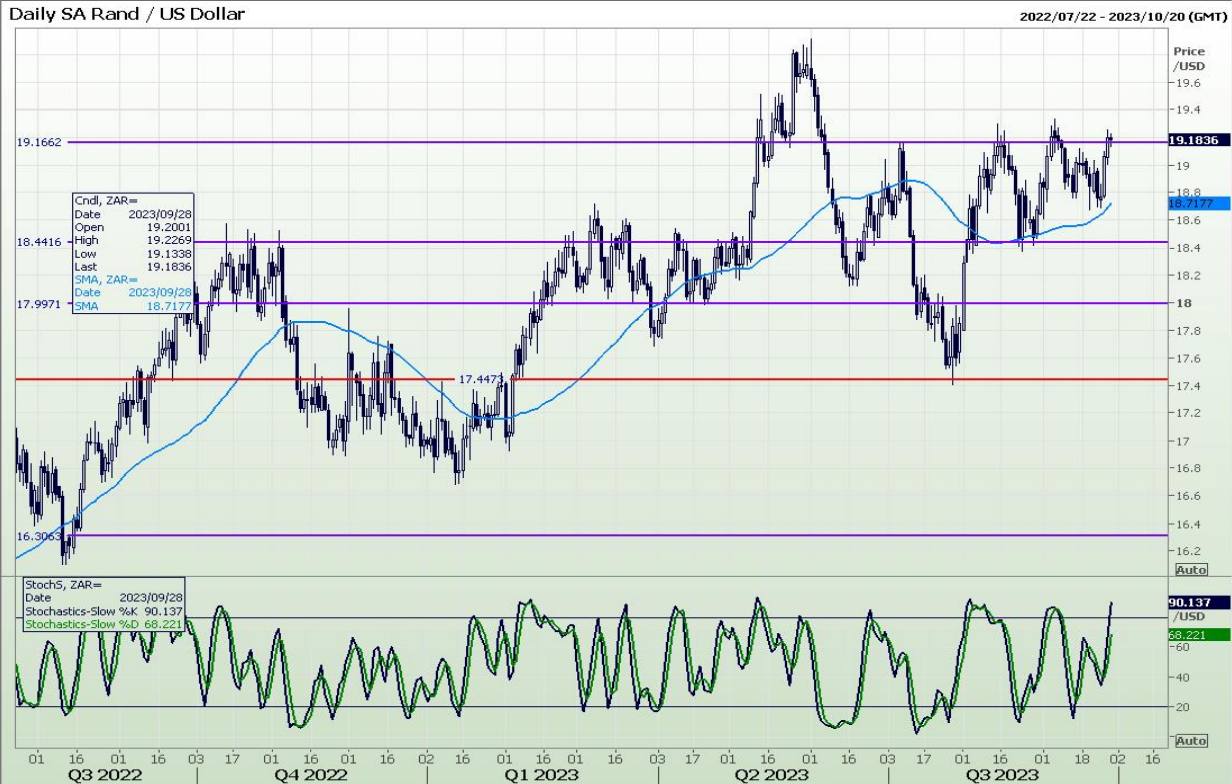

Daily SA Rand / US Dollar